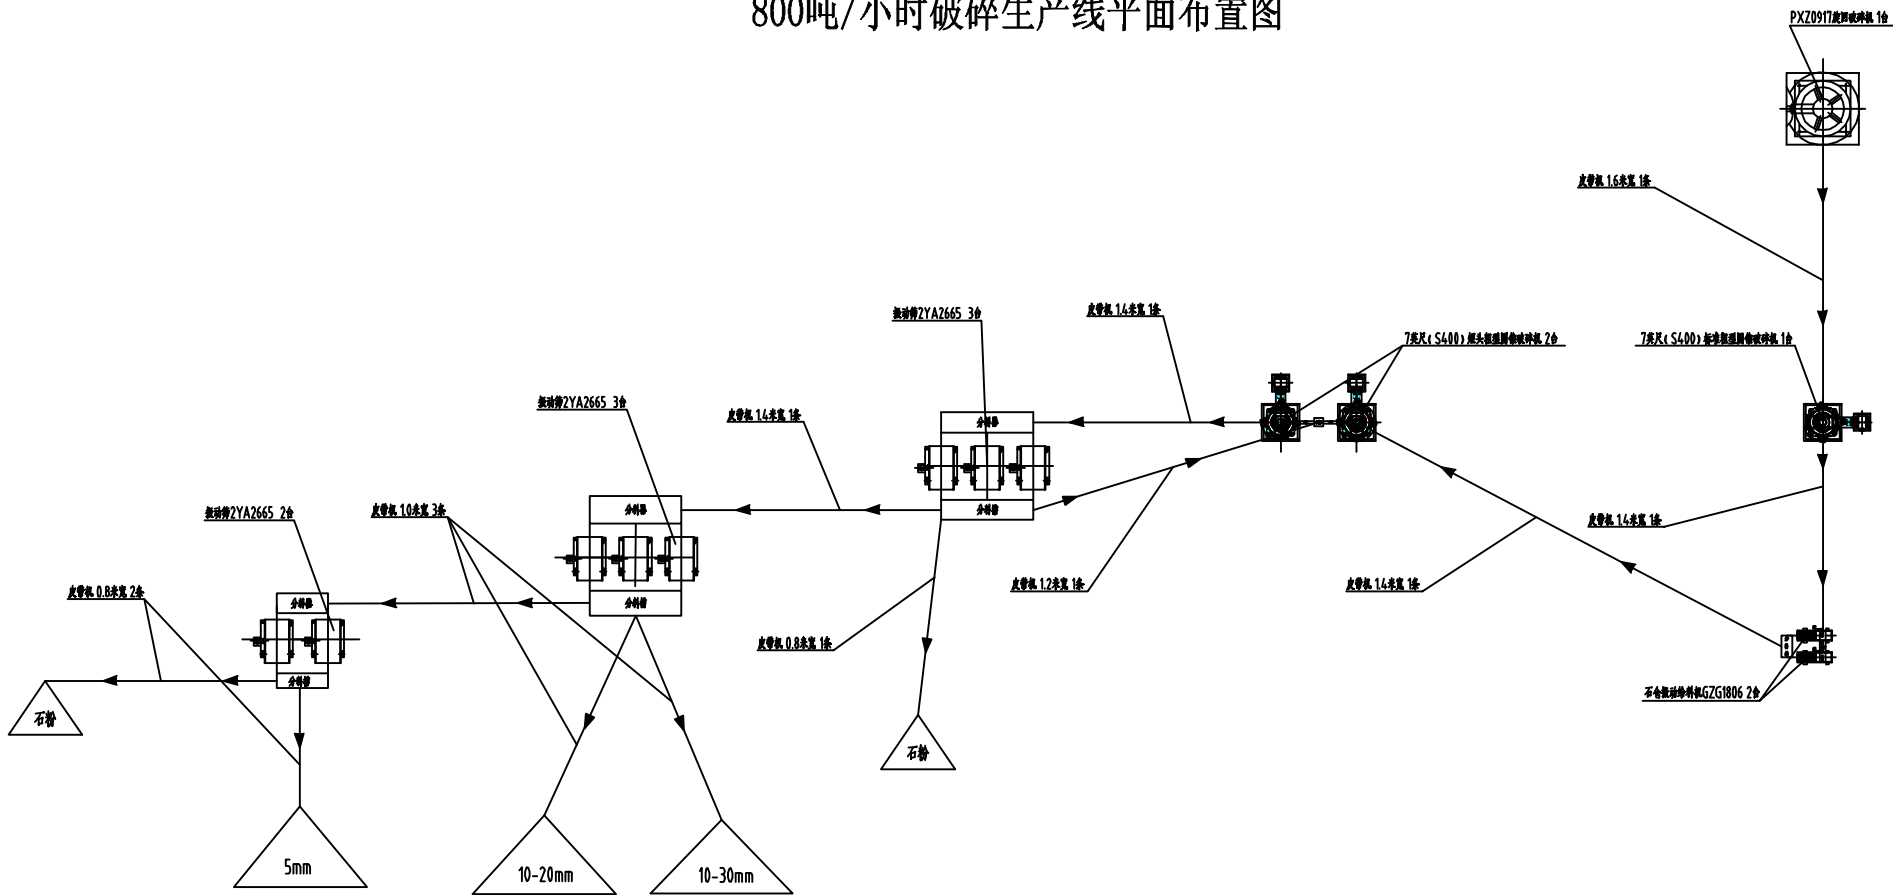

800吨/小时破碎生产线平面布置图

				通用标准零件 JB/T5000		龙信重工 龙信重工设备有限公司	
设计	审核	工艺	日期	图样名称	重量(kg)	张数	页
设计	审核	工艺	日期	800吨/小时碎石生产线 平面布置图			
设计	审核	工艺	日期				